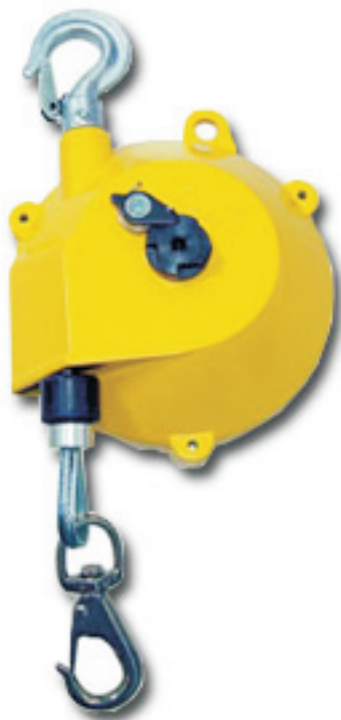

ПРУЖИНКОВ БАЛАНСЬОР ЗА ЧУВАЛНИ МАШИНИ

SB-7K

SPRING BALANCER FOR
BAG CLOSER

5-7 kg