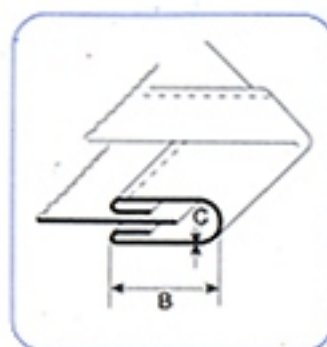

Collar Split-Tube Folder Double Bottom Fold

KR 13

A	22	25	28	30	35	40	45	50	55	60								
B	5.5	6	7	8	10	12	13	15	17	20								
C																		

L-H

XL=Extra Light 1 mm
L=Light 1,5 mm
M=Medium Heavy 2,5 mm
H=Heavy 3,5 mm
XH= Extra Heavy 4,5 mm